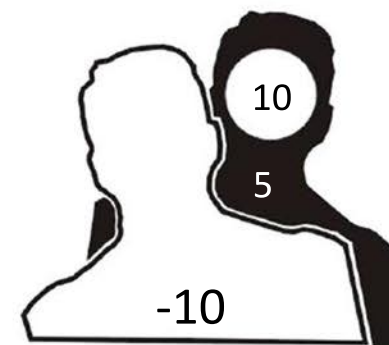

SNIPER 22

STRELNICA EMEL

Veľkosť terča : A4

MENO: _____

Počet bodov: _____

Číslo strelca

Vzdialenosť : 50m

Poloha : ľah

Čas : 3 min

Počet rán : 8