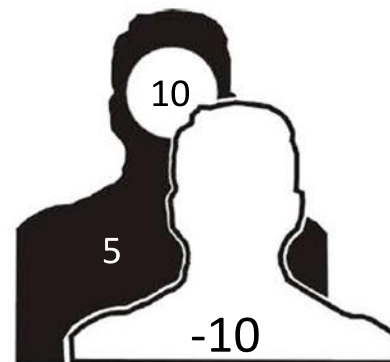

SNIPER 22

STRELNICA EMEL

Veľkosť terča : A4

MENO: _____

Počet bodov: _____

Číslo strelca

Vzdialenosť : 50m

Poloha : ľah