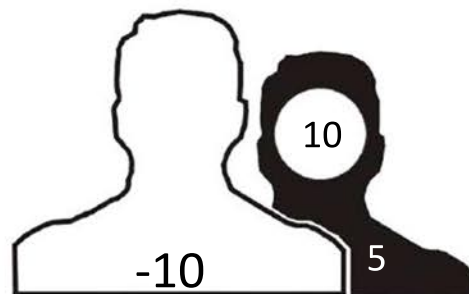

SNIPER 22

STRELNICA EMEL

Veľkosť terča : A4

MENO: _____

Počet bodov: _____

Číslo strelca

Vzdialenosť : 50m

Poloha : ľah

Čas : 3 min

Počet rán : 8