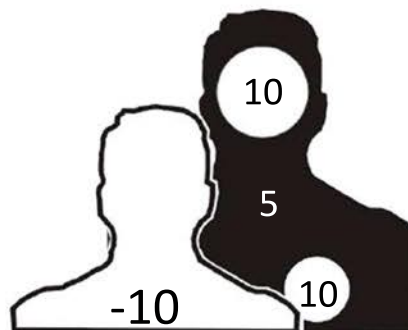

SNIPER 22

STRELNICA EMEL

Veľkosť terča : A4

MENO: _____

Počet bodov: _____

Číslo strelca

Vzdialenosť : 50m

Poloha : ľah

Čas : 3 min

Počet rán : 8