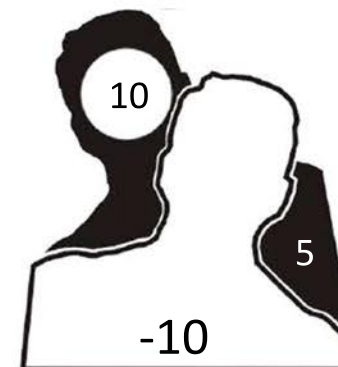

SNIPER 22

STRELNICA EMEL

Veľkosť terča : A4

MENO: _____

Počet bodov: _____

Číslo strelca

Vzdialenosť : 50m

Poloha : ľah

Čas : 3 min

Počet rán : 8