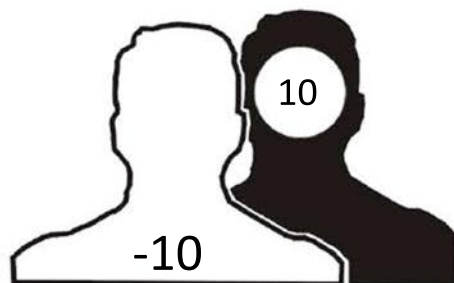

SNIPER 22

STRELNICA EMEL

Veľkosť terča : A4

MENO: _____

Počet bodov: _____

Číslo strelca

Vzdialenosť : 50m

Poloha : ľah