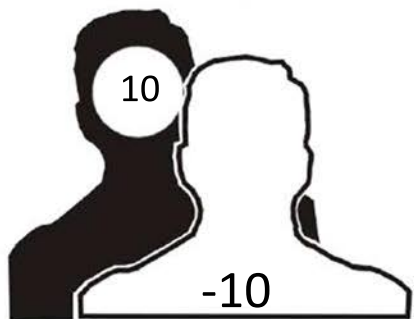

SNIPER 22

STRELNICA EMEL

Veľkosť terča : A4

MENO: _____

Počet bodov: _____

Číslo strelca

Vzdialenosť : 50m

Poloha : ľah