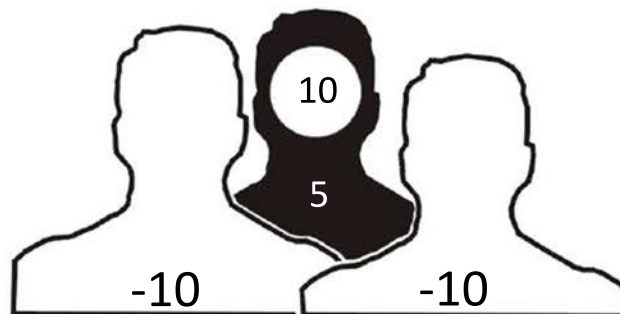

SNIPER 22

STRELNICA EMEL

Veľkosť terča : A4

MENO: _____

Počet bodov: _____

Číslo strelca

Vzdialenosť : 50m

Poloha : ľah

Čas : 3 min

Počet rán : 8