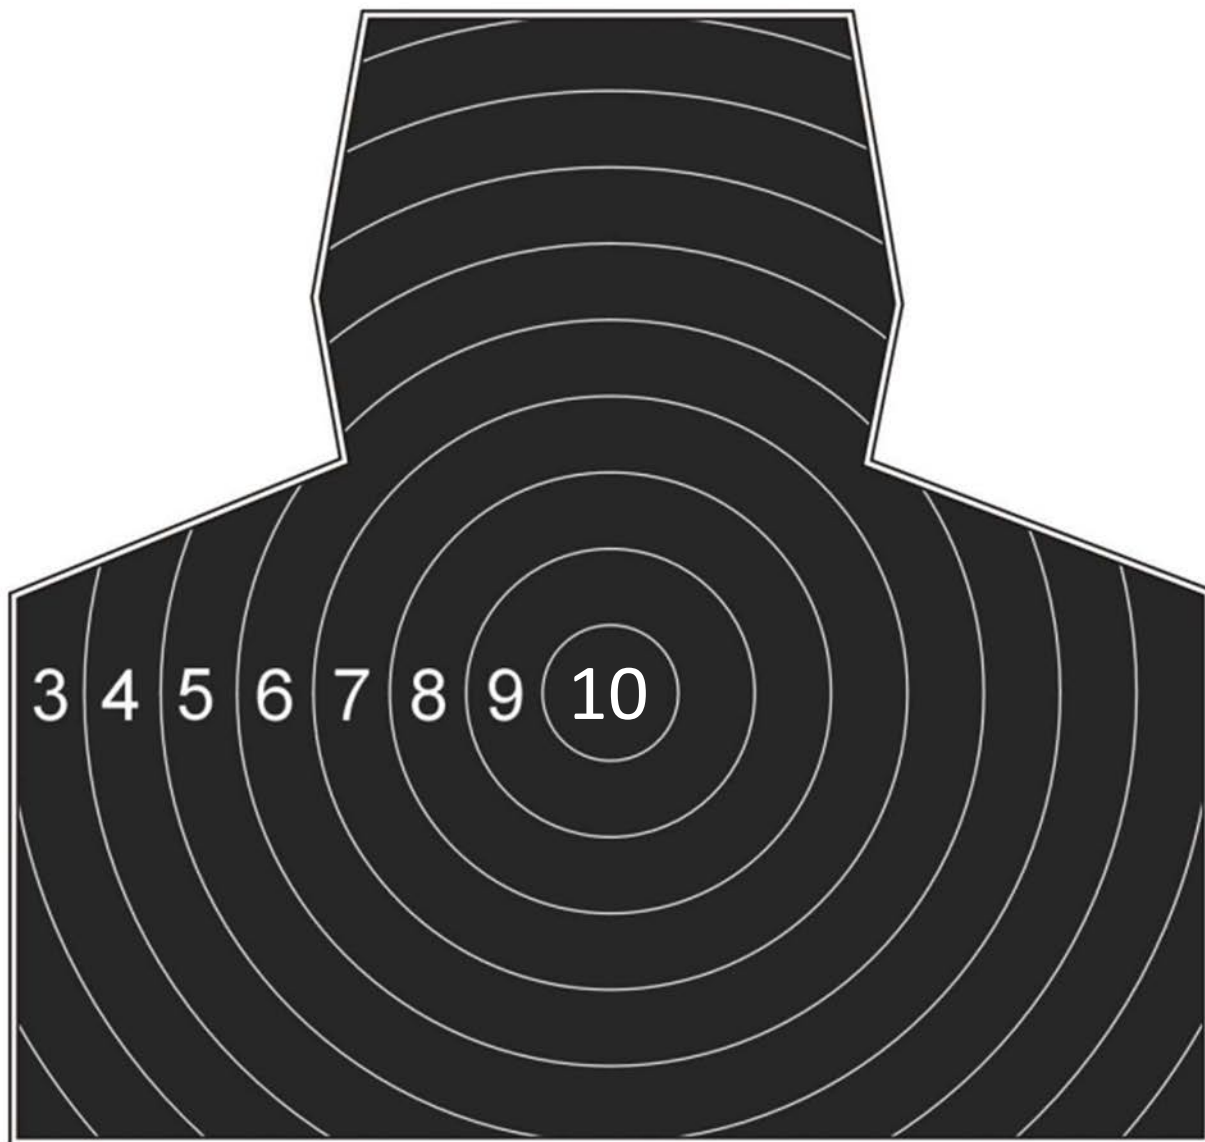

SNIPER 22

— STRELNICA EMEL —

STOJ

Číslo strelca

Veľkosť terča : A4

MENO: _____

Počet bodov: _____

Čas : 6min

Počet rán : 3x5rán

Poloha : Stoj, Sed/kľak , ľah

Vzdialenosť : 50m